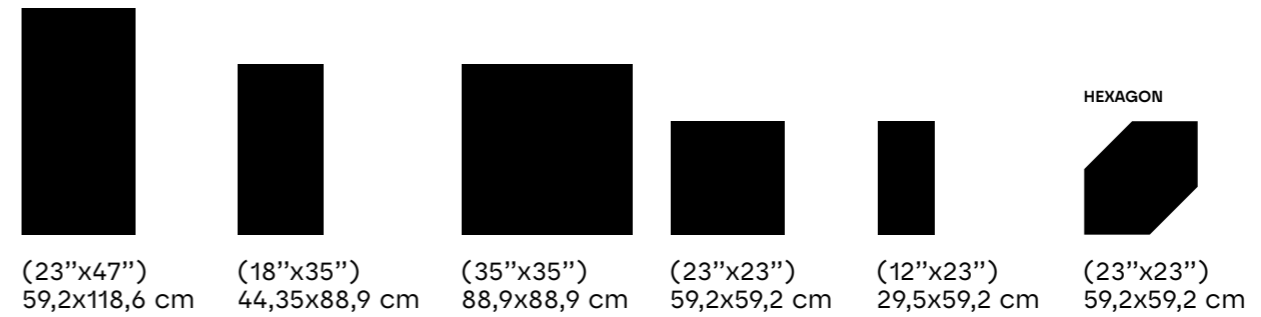

# OMNISTONE COLLECTION

6 cores  
colours  
couleurs  
colores

6 formatos  
formats  
formats  
formatos

2 acabamentos  
finishes  
finitions  
acabados

16 Até 16 desenhos  
Up to 16 designs  
Jusqu'à 16 dessins  
Hasta 16 diseños