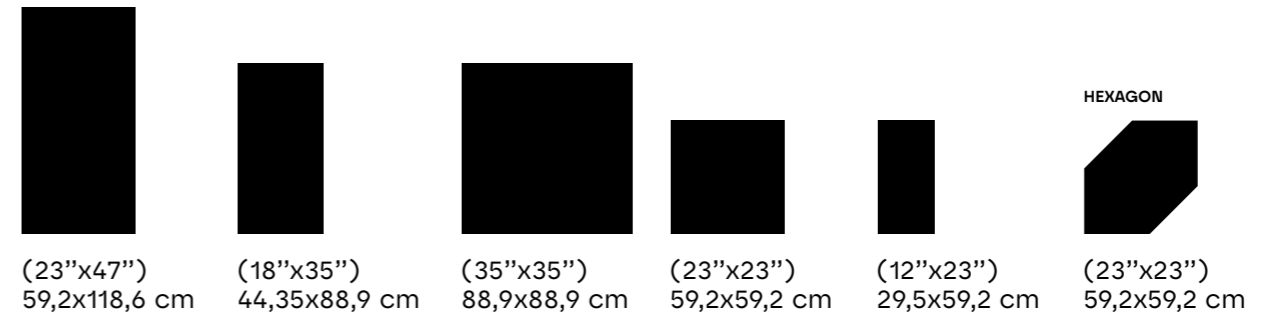

# OMNISTONE COLLECTION

6 cores  
colours  
couleurs  
colores

6 formatos  
formats  
formats  
formatos

2 acabamentos  
finishes  
finitions  
acabados

16 Até 16 desenhos  
Up to 16 designs  
Jusqu'à 16 dessins  
Hasta 16 diseños