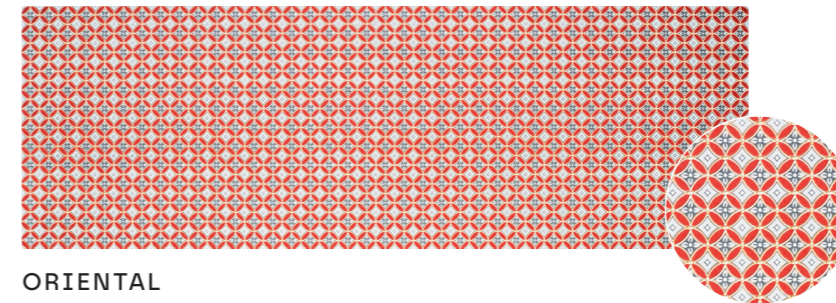

ORIENTAL

3301T9F661	39,4x118,6x1,23 cm	RECT	P167 /peça_piece

perfil			
1,5x39,4x1,23 cm	RECT	P28 /peça_piece	

PERFIL: produzido de acordo com quantidades mínimas de 10 peças.
PERFIL: produced in minimum quantities of 10 pieces.
PERFIL: produites selon des quantités minimales de 10 pièces.
PERFIL: producidas en cantidades mínimas de 10 piezas.