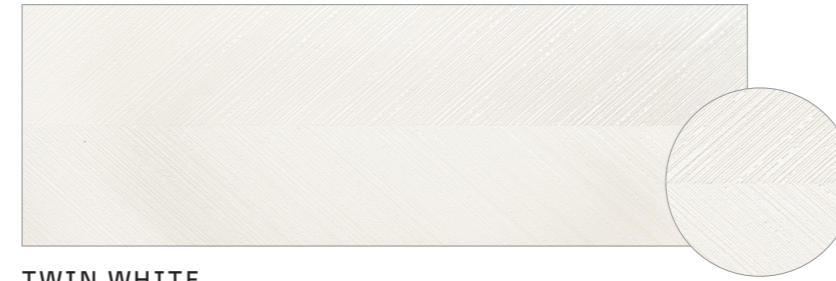

TWIN WHITE

3301T9F631	39,4x118,6x1,23 cm	RECT	P127 /peça_piece