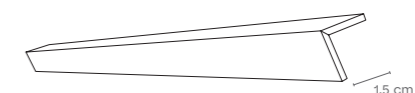

perfil

1,5x29,5x0,90 cm	RECT	P20 /peça_piece
1,5x59,2x0,90 cm	RECT	P32 /peça_piece

PERFIL: produzido de acordo com quantidades mínimas de 10 peças.
PERFIL: produced in minimum quantities of 10 pieces.
PERFIL: produites selon des quantités minimales de 10 pièces.
PERFIL: producidas en cantidades mínimas de 10 piezas.