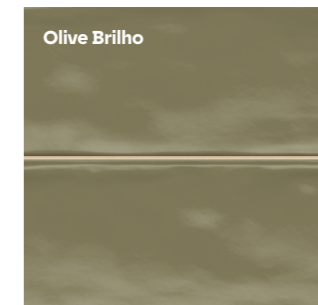

Le retour du carreau traditionnel avec luminosité et les couleurs contemporaines.

El regreso del mosaico tradicional con brillos y con colores contemporâneos.

30x45 cm  
(12"x18")

BiM

NAT

White Brilho

Alloy Brilho

Bege Brilho

Rose Brilho

Olive Brilho

Mustard Brilho

Aqua Brilho

Blue Brilho

Carmim Brilho