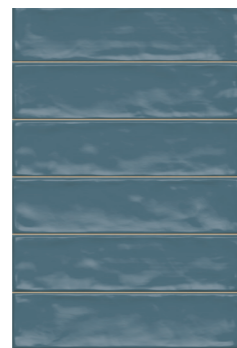

Bege Brilho

Rose Brilho

Olive Brilho

Mustard Brilho

Aqua Brilho

Blue Brilho

Carmim Brilho

3100E5G611 30x45x0,90 cm NAT P72

REVIVAL OLIVE BRILHO

3100E5G621 30x45x0,90 cm NAT P72

REVIVAL MUSTARD BRILHO

3100E5G631 30x45x0,90 cm NAT P72

REVIVAL AQUA BRILHO

3100E5G641 30x45x0,90 cm NAT P72

REVIVAL BLUE BRILHO

3100E5G651 30x45x0,90 cm NAT P72

REVIVAL CARMIM BRILHO

3100E5G661 30x45x0,90 cm NAT P84