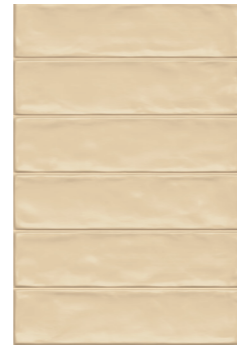

Bege Brilho

Rose Brilho

Olive Brilho

Mustard Brilho

Aqua Brilho

Blue Brilho

Carmim Brilho

# REVIVAL

REVIVAL WHITE BRILHO

3100E5G581 30x45x0,90 cm NAT P72

REVIVAL ALLOY BRILHO

3100E5G591 30x45x0,90 cm NAT P72

REVIVAL BEGE BRILHO

3100E5G601 30x45x0,90 cm NAT P72

REVIVAL ROSE BRILHO