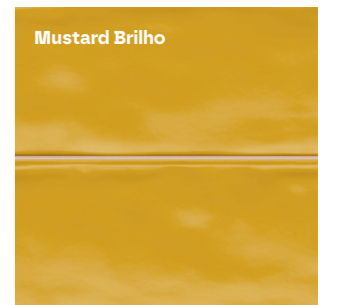

Le retour du carreau traditionnel avec luminosité et les couleurs contemporaines.

El regreso del mosaico tradicional con brillos y con colores contemporâneos.

30x45 cm  
(12"x18")

BiM

NAT

White Brilho

Alloy Brilho

Bege Brilho

Rose Brilho

Olive Brilho

Mustard Brilho

Aqua Brilho

Blue Brilho

Carmim Brilho