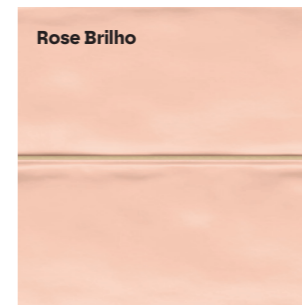

Le retour du carreau traditionnel avec luminosité et les couleurs contemporaines.

El regreso del mosaico tradicional con brillos y con colores contemporâneos.

30x45 cm  
(12"x18")

BiM

NAT

White Brilho

Alloy Brilho

Bege Brilho

Rose Brilho

Olive Brilho

Mustard Brilho

Aqua Brilho

Blue Brilho

Carmim Brilho