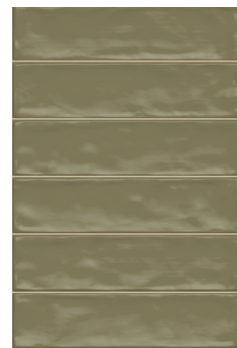

REVIVAL OLIVE BRILHO

3100E5G621 30x45x0,90 cm NAT P72