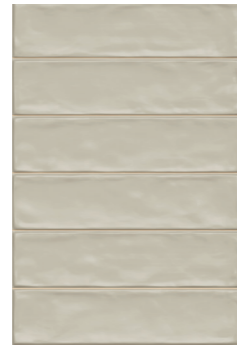

Le retour du carreau traditionnel avec luminosité et les couleurs contemporaines.

El regreso del mosaico tradicional con brillos y con colores contemporâneos.

30x45 cm  
(12"x18")

BiM

NAT

White Brilho

Alloy Brilho

Bege Brilho

Rose Brilho

Olive Brilho

Mustard Brilho

Aqua Brilho

Blue Brilho

Carmim Brilho

# REVIVAL

REVIVAL WHITE BRILHO

3100E5G581 30x45x0,90 cm NAT P72

REVIVAL ALLOY BRILHO

3100E5G591 30x45x0,90 cm NAT P72

REVIVAL BEGE BRILHO

3100E5G601 30x45x0,90 cm NAT P72

REVIVAL ROSE BRILHO