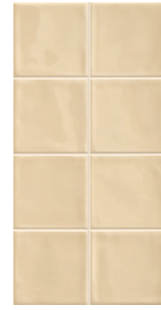

# RETRO

**RETRO WHITE BRILHO**

3100C9G991 20x40x0,90 cm NAT P72

**RETRO ALLOY BRILHO**

3100C90G61 20x40x0,90 cm NAT P72

**RETRO BEGE BRILHO**

3100C90G01 20x40x0,90 cm NAT P72

**RETRO ROSE BRILHO**