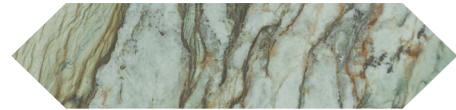

FILATI RAINFOREST GREEN (***)

331B6A0W31	14x59x0,98 cm	MATT RECT	P14 /peça_piece
33126A0W31	14x59x0,98 cm	POL	P14 /peça_piece