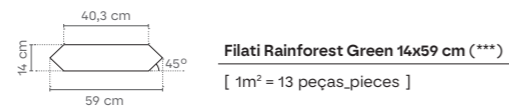

RAINFOREST GREEN

RAINFOREST GREEN

311B214V01	29,5x59,2x0,98 cm	MATT RECT	P91
3112214V01	29,5x59,2x0,98 cm	POL	P105
311B134V01	59,2x59,2x0,98 cm	MATT RECT	P91
3112134V01	59,2x59,2x0,98 cm	POL	P105
311BH84V01	44,35x88,9x1,05 cm	MATT RECT	P99
3112H84V01	44,35x88,9x1,05 cm	POL	P112
311BK74V01	88,9x88,9x1,05 cm	MATT RECT	P104
3112K74V01	88,9x88,9x1,05 cm	POL	P116
311BD34V01	59,2x118,6x0,98 cm	MATT RECT	P104
3112D34V01	59,2x118,6x0,98 cm	POL	P116

HEXAGONO RAINFOREST GREEN (*)

331BV08V71	50,4x58,2x0,98 cm	MATT RECT	P209
3312V08V71	50,4x58,2x0,98 cm	POL	P245

FILATI RAINFOREST GREEN (***)

331B6A0W31	14x59x0,98 cm	MATT RECT	P14 /peça_piece
33126A0W31	14x59x0,98 cm	POL	P14 /peça_piece

(*) Peças produzidas de acordo com quantidades mínimas de 10m².
(*) Pieces produced in minimum quantities of 10m².
(*) Pièces produites selon des quantités minimales de 10m².
(*) Piezas producidas en cantidades mínimas de 10m².

(***) Peças produzidas de acordo com quantidades mínimas de 10 peças.
(***) Pieces produced in minimum quantities of 10 pieces.
(***) Pièces produites selon des quantités minimales de 10 pièces.
(***) Piezas producidas en cantidades mínimas de 10 piezas.

29,5x59,2 · 59,2x59,2 · 59,2x118,6 · 44,35x88,9 · 88,9x88,9 cm	MATT RECT	V4	3	class 1	≥0,42
29,5x59,2 · 59,2x59,2 · 59,2x118,6 · 44,35x88,9 · 88,9x88,9 cm	POL	V4	2	-	-

RAINFOREST GREEN