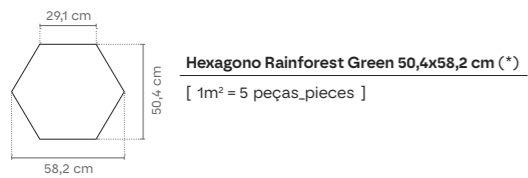

RAINFOREST GREEN

RAINFOREST GREEN

311B214V01	29,5x59,2x0,98 cm	MATT RECT	P91
3112214V01	29,5x59,2x0,98 cm	POL	P105
311B134V01	59,2x59,2x0,98 cm	MATT RECT	P91
3112134V01	59,2x59,2x0,98 cm	POL	P105
311BH84V01	44,35x88,9x1,05 cm	MATT RECT	P99
3112H84V01	44,35x88,9x1,05 cm	POL	P112
311BK74V01	88,9x88,9x1,05 cm	MATT RECT	P104
3112K74V01	88,9x88,9x1,05 cm	POL	P116
311BD34V01	59,2x118,6x0,98 cm	MATT RECT	P104
3112D34V01	59,2x118,6x0,98 cm	POL	P116

HEXAGONO RAINFOREST GREEN (*)

331BV08V71	50,4x58,2x0,98 cm	MATT RECT	P209
3312V08V71	50,4x58,2x0,98 cm	POL	P245

FILATI RAINFOREST GREEN (***)

331B6A0W31	14x59x0,98 cm	MATT RECT	P14 /peça_piece
33126A0W31	14x59x0,98 cm	POL	P14 /peça_piece

(*) Peças produzidas de acordo com quantidades mínimas de 10m².
(*) Pieces produced in minimum quantities of 10m².
(*) Pièces produites selon des quantités minimales de 10m².
(*) Piezas producidas en cantidades mínimas de 10m².

(***) Peças produzidas de acordo com quantidades mínimas de 10 peças.
(***) Pieces produced in minimum quantities of 10 pieces.
(***) Pièces produites selon des quantités minimales de 10 pièces.
(***) Piezas producidas en cantidades mínimas de 10 piezas.

29,5x59,2 · 59,2x59,2 · 59,2x118,6 · 44,35x88,9 · 88,9x88,9 cm	MATT RECT	V4	3	class 1	≥0,42
29,5x59,2 · 59,2x59,2 · 59,2x118,6 · 44,35x88,9 · 88,9x88,9 cm	POL	V4	2	-	-

RAINFOREST GREEN