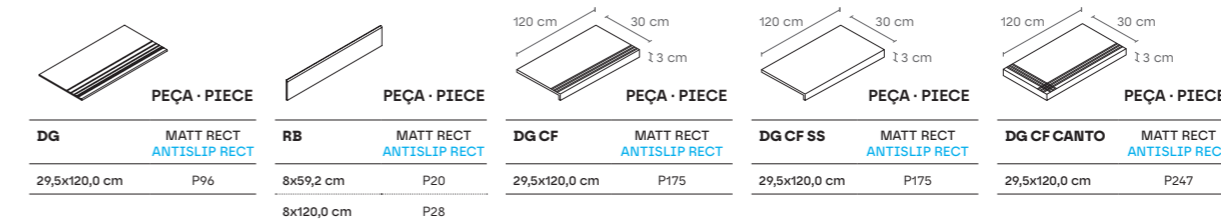

# NORDIK

GRID HONEY

PEÇAS · PIECES			CAIXA · BOX			EUROPALETE · EUROPALLET		
		±	PZ	M²	KG	CX	M²	KG
14,65x120,0 cm	MATT RECT	10,5 ±5mm	8	1,41	34,70	16	22,56	576
19,6x120,0 cm	MATT RECT · ANTISLIP	10,5 ±5mm	6	1,41	33,00	22	31,02	747
	MATT RECT · CHEVRON	10,5 ±5mm	4	0,78	18,00	16	12,48	308
29,5x120,0 cm	MATT RECT	10,5 ±5mm	4	1,42	34,70	16	22,72	576
19,6x180,0 cm	MATT RECT	11,2 ±5mm	4	1,40	33,50	22	44,80	1 162
29,5x180,0 cm	MATT RECT	11,2 ±5mm	3	1,59	41,00	20	31,80	848