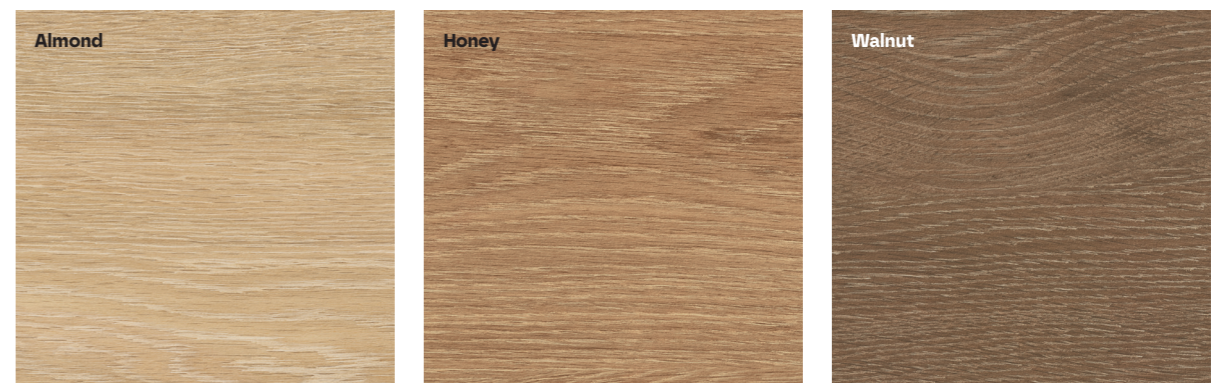

15

Até 15 desenhos
Up to 15 designs
Jusqu'à 15 dessins
Hasta 15 diseños