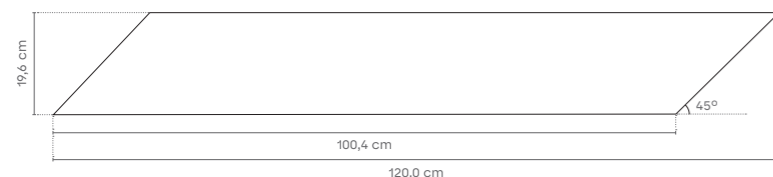

CHEVRON 19,5x120 cm
[1m² = 5 peças_pieces]

revigres