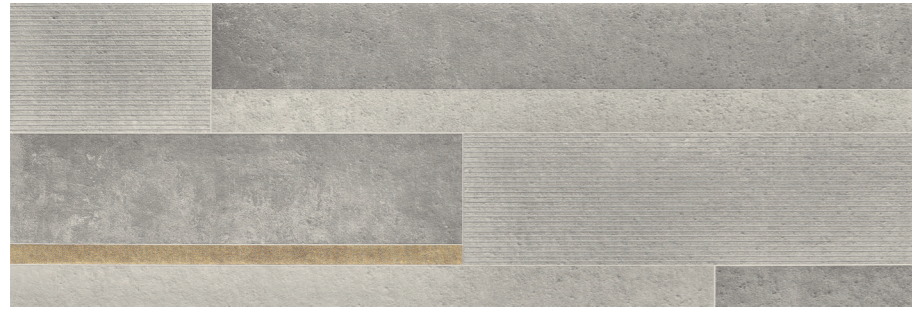

LUDO (b)

3301T9F731 39,4x118,6x1,23 cm RECT P175 /peça_piece

HEXAGONO NEUTRAL MARFIM MATE

3301V38G61 16,5x19x1,23 cm P261

[1m² = 41 peças_pieces]

HEXAGONO NEUTRAL ALLOY MATE

3101V36G71 16,5x19x1,23 cm P261

[1m² = 41 peças_pieces]

HEXAGONO NEUTRAL SMOG MATE

3301V38G71 16,5x19x1,23 cm P261

[1m² = 41 peças_pieces]

TWIST BEGE

3301V3F671 16,5x19x1,23 cm P15 /peça_piece

[1m² = 41 peças_pieces]

TWIST GRIS

3301V3F681 16,5x19x1,23 cm P15 /peça_piece

[1m² = 41 peças_pieces]

(b) Existem 2 peças diferentes, de acordo com o desenho do decorado, que devem ser aplicadas alternadamente, de modo a obter-se uma solução mais rica e variada.
(b) There are 2 different pieces, matching the design of the decorated tiles, which should be applied alternately in order to obtain a richer and more varied decoration.
(b) 2 différentes pièces correspondent au dessin du décor. Il convient de les appliquer de façon alternée pour obtenir une disposition plus riche et plus variée.
(b) Existen 2 piezas diferentes, de acuerdo con el diseño del decorado, que deben aplicarse de forma alterna, con el fin de obtener una solución más y variada.

PEÇAS · PIECES			CAIXA · BOX			EUROPALETE · EUROPALLET		
		±	PZ	M²	KG	CX	M²	KG
39,4x118,6 cm	RECT	12,3 ±0,5 mm	3	1,40	29,00	18	25,20	543

perfil
1,5x39,4x1,23 cm RECT P28 /peça_piece

PERFIL: produzido de acordo com quantidades mínimas de 10 peças.
PERFIL: produced in minimum quantities of 10 pieces.
PERFIL: produites selon des quantités minimales de 10 pièces.
PERFIL: producidas en cantidades mínimas de 10 piezas.