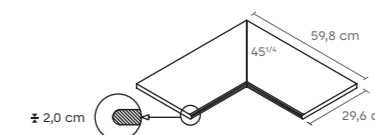

LAVASTONE PLATINA 20 mm _ RULE ALLOY

**GRELHA DE TRANSBORDAMENTO**
14,5x59,8x2 cm **P127****GRELHA DE TRANSBORDAMENTO CANTO**
2 PEÇAS _ PIECES
14,5x59,8x2 cm **P237****CANTO INTERIOR BOLEADO**
2 PEÇAS _ PIECES
29,6x59,8x2 cm **P237****CANTO EXTERIOR BOLEADO**
2 PEÇAS _ PIECES
29,6x59,8x2 cm **P237****DG CF**
29,6x59,8x4 cm **P157****DG CF CANTO**
29,6x59,8x4 cm **P247****DG BOLEADO**
29,6x59,8x2 cm **P115**