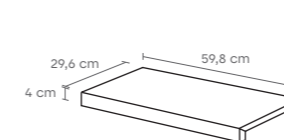

LAVASTONE PLATINA 20 mm _ RULE ALLOY

**GRELHA DE TRANSBORDAMENTO**
14,5x59,8x2 cm **P127****GRELHA DE TRANSBORDAMENTO CANTO**
2 PEÇAS _ PIECES
14,5x59,8x2 cm **P237****CANTO INTERIOR BOLEADO**
2 PEÇAS _ PIECES
29,6x59,8x2 cm **P237****CANTO EXTERIOR BOLEADO**
2 PEÇAS _ PIECES
29,6x59,8x2 cm **P237****DG CF**
29,6x59,8x4 cm **P157****DG CF CANTO**
29,6x59,8x4 cm **P247****DG BOLEADO**
29,6x59,8x2 cm **P115**