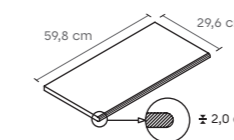

DG BOLEADO
29,6x59,8x2 cm **P115**

Disponíveis noutros formatos mediante consulta.
Other sizes available on request.
Disponibles dans d'autres formats sur demande.
Disponible en otros formatos bajo presupuesto.