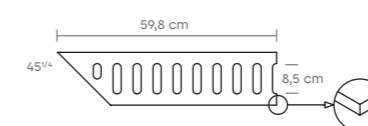

GRELHA DE TRANSBORDAMENTO CANTO
2 PEÇAS _ PIECES
14,5x59,8x2 cm **P237**