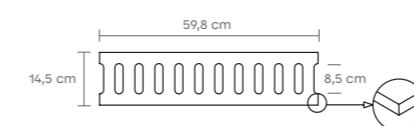

GRELHA DE TRANSBORDAMENTO
14,5x59,8x2 cm **P127**