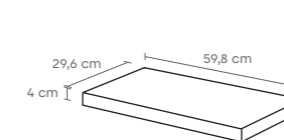

LAVASTONE PLATINA 20 mm _ RULE ALLOY

**GRELHA DE TRANSBORDAMENTO**
14,5x59,8x2 cm **P127****GRELHA DE TRANSBORDAMENTO CANTO**
2 PEÇAS _ PIECES
14,5x59,8x2 cm **P237****CANTO INTERIOR BOLEADO**
2 PEÇAS _ PIECES
29,6x59,8x2 cm **P237****CANTO EXTERIOR BOLEADO**
2 PEÇAS _ PIECES
29,6x59,8x2 cm **P237****DG CF**
29,6x59,8x4 cm **P157****DG CF CANTO**
29,6x59,8x4 cm **P247****DG BOLEADO**
29,6x59,8x2 cm **P115**