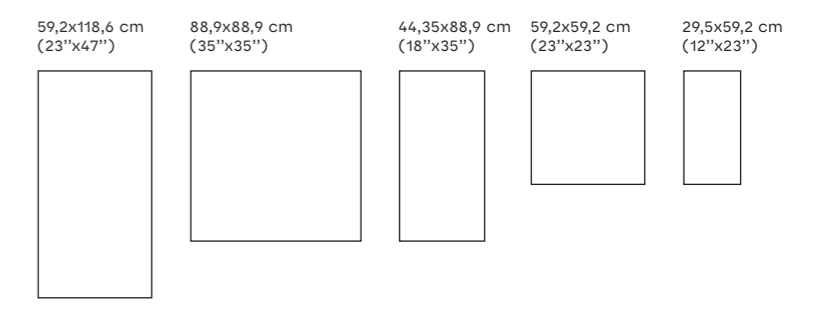

STONES

LAVASTONE

6 cores colours couleurs colores 5 formatos formats formats 2 acabamentos finishes finitions acabados

A reinterpretação dos minerais da pedra natural para espaços sofisticados.

The reinterpretation of natural minerals for sophisticated spaces.

La réinterprétation des minéraux de la pierre naturelle pour les espaces sophistiqués.

La reinterpretación de los minerales de la piedra natural para espacios sofisticados.