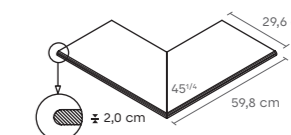

CANTO EXTERIOR BOLEADO
2 PEÇAS _ PIECES
29,6x59,8x2 cm **P237**