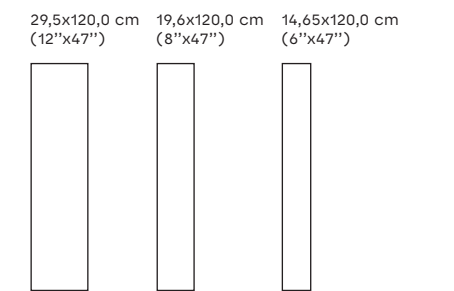

WOOD

JINKO

6 cores / colours / couleurs / colores
3 formatos / formats / formats / formatos
1 acabamento / finish / finition / acabado

Uma reinterpretação da madeira com um relevo suave que recria a textura natural.
Reinterpretation of wood with a smooth relief that recreates the natural texture.
Une réinterprétation du bois avec un doux relief qui recrée la texture naturelle.
Una reinterpretación de la madera con un relieve suave que recrea la textura natural.

RECT

20
Até 20 desenhos
Up to 20 designs
Jusqu'à 20 dessins
Hasta 20 diseños

WOOD

344

revigres

JINKO WHITE _ JINKO PEPPER

WOOD

345

revigres