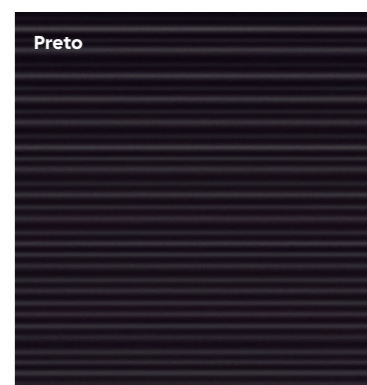

RELIEFS

ETHOS

2 cores
colours
couleurs
colores

1 formato
format
format
formato

1 acabamento
finish
finition
acabado

Revestimentos singulares com linhas que dão continuidade aos espaços.

Unique ceramic wall tiles creating lines that lend continuity to space.

Revêtements singuliers avec des lignes qui donnent une continuité aux espaces.

Revestimientos singulares con líneas que dan continuidad a los espacios.

39,4x118,6 cm
(16"x47")

RECT

ETHOS WHITE COOL (*)

3101T97G71 39,4x118,6x1,23 cm RECT P99

ETHOS PRETO MATE (*)

3101T97G61 39,4x118,6x1,23 cm RECT P102

PEÇAS · PIECES			CAIXA · BOX			EUROPALETE · EUROPALLET		
		±	PZ	M ²	KG	CX	M ²	KG
39,4x118,6 cm	RECT	12,3 ±0,5 mm	3	1,40	29,00	18	25,20	543

perfil
1,5x39,4x1,23 cm RECT P28 /peça_piece