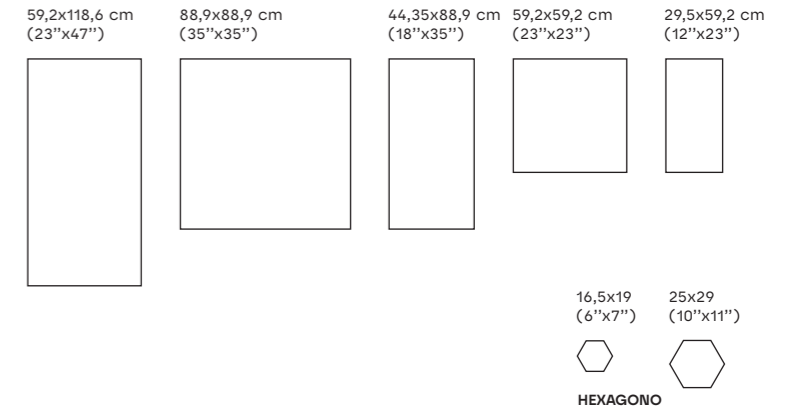

STONES

DI ALBA STONE

2 cores colours couleurs colores 7 formatos formats formats 2 acabamentos finishes finitions acabados

Arrojados movimentos de tons e de efeitos, estilizados nesta pedra natural da Albânia.

Bold movements of shades and effects, stylized in this natural Albanian stone.

Des mouvements osée de tonalités et d'effets, stylisés dans cette pierre naturelle albanaise.

Atrevidos movimientos de tonos y efectos, estilizados en esta piedra natural de Albania.

RECT · ANTISLIP RECT

13

Até 13 desenhos
Up to 13 designs
Jusqu'à 13 dessins
Hasta 13 diseños