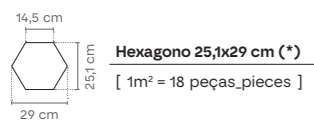

HEXAGONO DI ALBA STONE GREY

33213A8V41	25,1x29x0,85 cm (*)	RECT	P215
3321V38V41	16,5x19x0,85 cm	RECT	P293

DI ALBA STONE CARBON

3121215V71	29,5x59,2x0,85 cm	RECT	P91
312D135V71	59,2x59,2x0,85 cm	ANTISLIP RECT	P91
3121135V71	59,2x59,2x0,85 cm	RECT	P91
3121D35V71	59,2x118,6x0,98 cm	RECT	P109
3121H85V71	44,35x88,9x1,05 cm	RECT	P94
3121K75V71	88,9x88,9x1,05 cm	RECT	P109

HEXAGONO DI ALBA CARBON

33213A8V31	25,1x29x0,85 cm (*)	RECT	P215
3321V38V31	16,5x19x0,85 cm	RECT	P293

29,5x59,2 · 59,2x118,6 · 88,9x88,9 · 25,1x29 cm	RECT	V3	5	class 2	B	R10	36+	≥0,42	U4P3E3C2
59,2x59,2 · 44,35x88,9 cm	RECT	V3	5	class 2	B	R10	36+	≥0,42	U4P4E3C2
59,2x59,2 cm	ANTISLIP RECT	V3	5	class 3	C	R11	36+	≥0,42	-