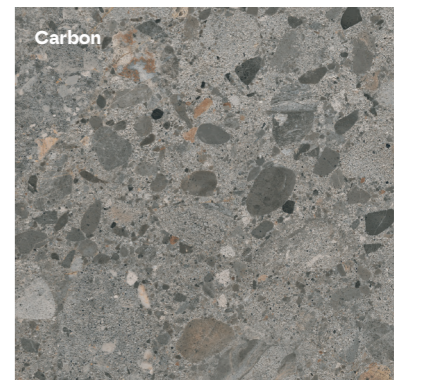

RECT · ANTISLIP RECT

13

Até 13 desenhos
Up to 13 designs
Jusqu'à 13 dessins
Hasta 13 diseños