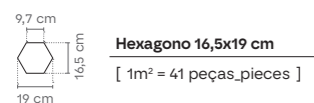

HEXAGONO DI ALBA STONE GREY

33213A8V41	25,1x29x0,85 cm (*)	RECT	P215
3321V38V41	16,5x19x0,85 cm	RECT	P293

DI ALBA STONE CARBON

3121215V71	29,5x59,2x0,85 cm	RECT	P91
312D135V71	59,2x59,2x0,85 cm	ANTISLIP RECT	P91
3121135V71	59,2x59,2x0,85 cm	RECT	P91
3121D35V71	59,2x118,6x0,98 cm	RECT	P109
3121H85V71	44,35x88,9x1,05 cm	RECT	P94
3121K75V71	88,9x88,9x1,05 cm	RECT	P109

HEXAGONO DI ALBA CARBON

33213A8V31	25,1x29x0,85 cm (*)	RECT	P215
3321V38V31	16,5x19x0,85 cm	RECT	P293

29,5x59,2 · 59,2x118,6 · 88,9x88,9 · 25,1x29 cm	RECT	V3	5	class 2	B	R10	36+	≥0,42	U4P3E3C2
59,2x59,2 · 44,35x88,9 cm	RECT	V3	5	class 2	B	R10	36+	≥0,42	U4P4E3C2
59,2x59,2 cm	ANTISLIP RECT	V3	5	class 3	C	R11	36+	≥0,42	-