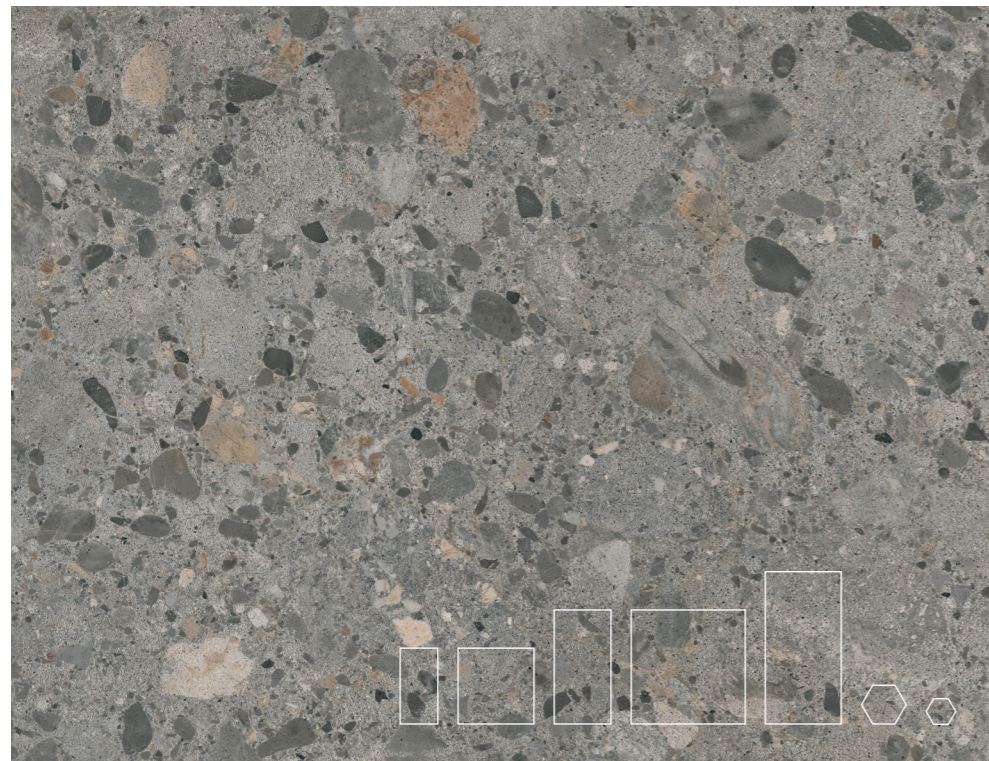

revigres

revigres

DI ALBA STONE CARBON _ ABSOLUT BLACK

DI ALBA STONE _ DI ALBA STONE ANTISLIP

DI ALBA STONE GREY

3121215V61	29,5x59,2x0,85 cm	RECT	P91
312D135V61	59,2x59,2x0,85 cm	ANTISLIP RECT	P91
3121135V61	59,2x59,2x0,85 cm	RECT	P91
3121D35V61	59,2x118,6x0,98 cm	RECT	P109
3121H85V61	44,35x88,9x1,05 cm	RECT	P94
3121K75V61	88,9x88,9x1,05 cm	RECT	P109