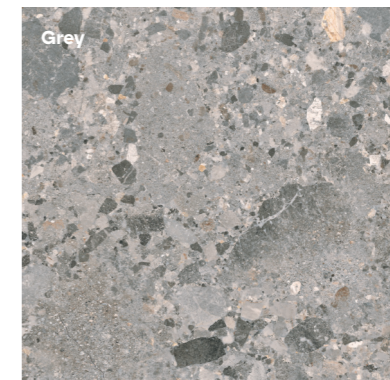

RECT · ANTISLIP RECT

13

Até 13 desenhos
Up to 13 designs
Jusqu'à 13 dessins
Hasta 13 diseños