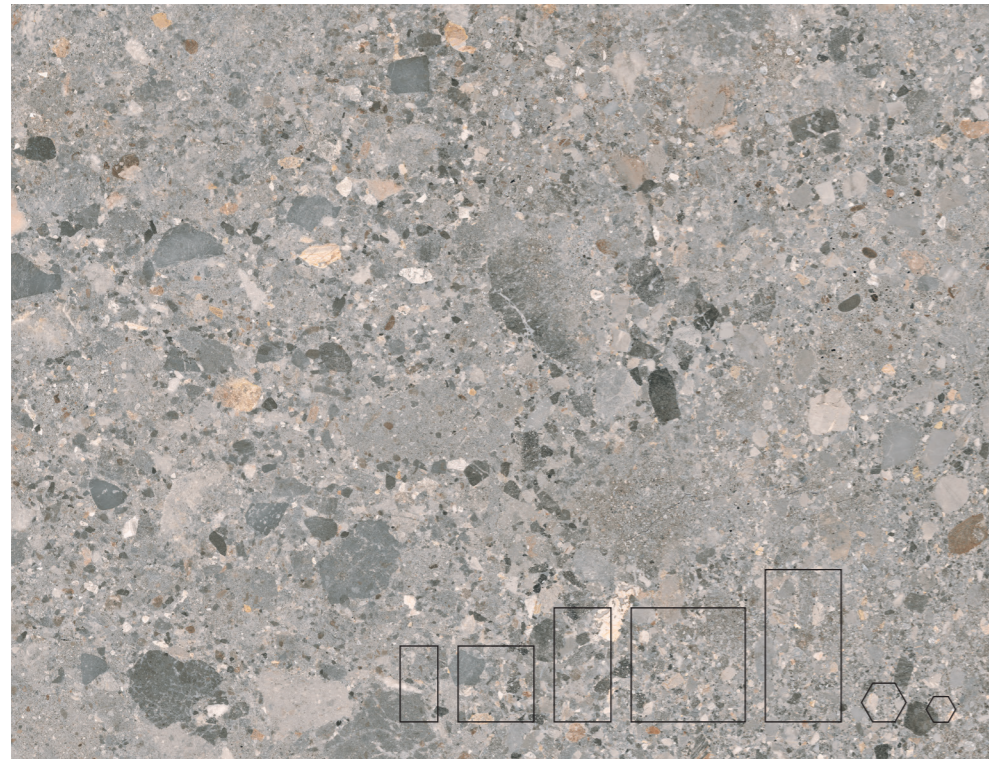

revigres

revigres

DI ALBA STONE CARBON _ ABSOLUT BLACK

DI ALBA STONE _ DI ALBA STONE ANTISLIP

DI ALBA STONE GREY

3121215V61	29,5x59,2x0,85 cm	RECT	P91
312D135V61	59,2x59,2x0,85 cm	ANTISLIP RECT	P91
3121135V61	59,2x59,2x0,85 cm	RECT	P91
3121D35V61	59,2x118,6x0,98 cm	RECT	P109
3121H85V61	44,35x88,9x1,05 cm	RECT	P94
3121K75V61	88,9x88,9x1,05 cm	RECT	P109