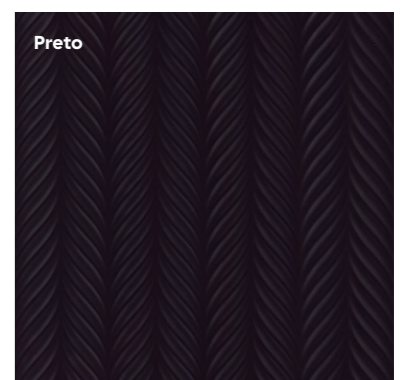

39,4x118,6 cm
(16"x47")

RECT

CHIC WHITE COOL (*)

3101T97G91 39,4x118,6x1,23 cm RECT P99

CHIC PRETO MATE (*)

3101T97G81 39,4x118,6x1,23 cm RECT P102

perfil
1,5x39,4x1,23 cm RECT P28 /peça_pieza

PERFIL: produzido de acordo com quantidades mínimas de 10 peças.
PERFIL: produced in minimum quantities of 10 pieces.
PERFIL: produites selon des quantités minimales de 10 pièces.
PERFIL: producidas en cantidades mínimas de 10 piezas.