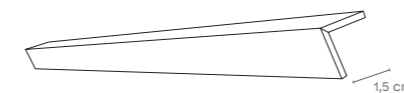

## CALACATTA ORO BRILHO

3101211G51	29,5x59,2x0,90 cm	RECT	P75
3101G81G51	29,5x88,9x1,23 cm	RECT	P92
3101T91G51	39,4x118,6x1,23 cm	RECT	P99

## CALACATTA ORO MATE

3101211G81	29,5x59,2x0,90 cm	RECT	P75
3101G81G81	29,5x88,9x1,23 cm	RECT	P92
3101T91G81	39,4x118,6x1,23 cm	RECT	P99

## HERRINGBONE CALACATTA ORO (a)(b)(d)

3301U7F571	29x31x0,90 cm	P18 /peça_piece
[ 1m² = 15 peças_pieces ]		

## HEXA GOLD CALACATTA (a)(b)(d)(e)

3301S1F581	24x30x0,90 cm	P30 /peça_piece
[ 1m² = 22 peças_pieces ]		

PERFIL	1,5x39,4x1,23 cm	RECT	P28 /peça_piece
--------	------------------	------	-----------------