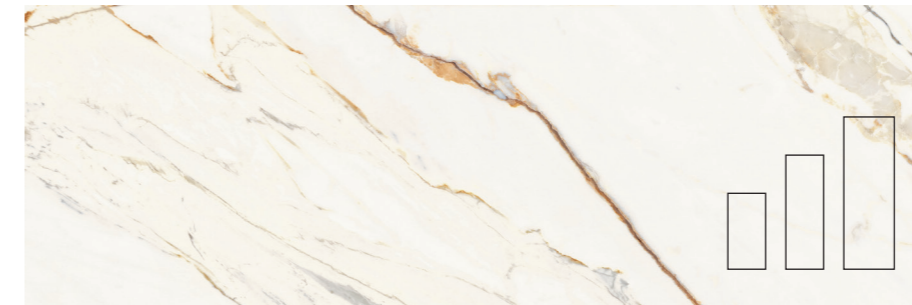

CALACATTA ORO MATE

3101211G81	29,5x59,2x0,90 cm	RECT	P75
3101G81G81	29,5x88,9x1,23 cm	RECT	P92
3101T91G81	39,4x118,6x1,23 cm	RECT	P99

HERRINGBONE CALACATTA ORO (a)(b)(d)

3301U7F571	29x31x0,90 cm	P18 /peça_piece
[1m² = 15 peças_pieces]		

HEXA GOLD CALACATTA (a)(b)(d)(e)

3301S1F581	24x30x0,90 cm	P30 /peça_piece
[1m² = 22 peças_pieces]		

PERFIL	1,5x39,4x1,23 cm	RECT	P28 /peça_piece

PERFIL: produzido de acordo com quantidades mínimas de 10 peças.
PERFIL: produced in minimum quantities of 10 pieces.
PERFIL: produites selon des quantités minimales de 10 pièces.
PERFIL: producidas en cantidades mínimas de 10 piezas.