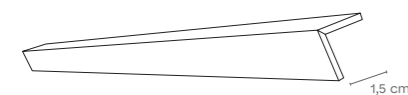

# CALACATTA ORO

CALACATTA WIND ORO BRILHO (\*)

3101214G11 29,5x59,2x0,90 cm RECT P80

CALACATTA TIARA ORO MATE (\*)

3101213G61 29,5x59,2x0,90 cm RECT P80

CALACATTA ORO BRILHO \_ CALACATTA TIARA ORO MATE \_ MONTANA CHERRY

PERFIL			
1,5x29,5x0,90 cm	RECT	P20 /peça_pieza	
1,5x59,2x0,90 cm	RECT	P32 /peça_pieza	

PERFIL: produzido de acordo com quantidades mínimas de 10 peças.  
 PERFIL: produced in minimum quantities of 10 pieces.  
 PERFIL: produites selon des quantités minimales de 10 pièces.  
 PERFIL: producidas en cantidades mínimas de 10 piezas.