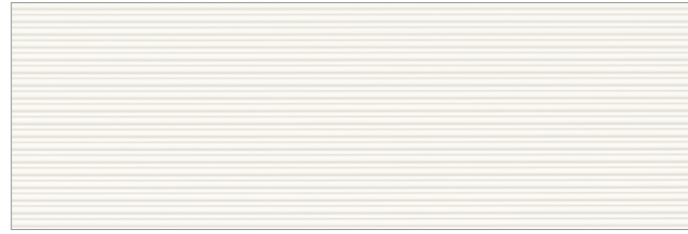

Des revêtements céramiques qui contribuent à l'expressivité des espaces vécus.

Revestimientos cerámicos que contribuyen a la expresividad de los espacios vividos.

29,5x88,9 cm
(12"x35")

RECT

FLICK BRANCO MATE (*)

3101G8G11 29,5x88,9x1,23 cm RECT **P88**

FLICK MARFIM MATE (*)

3101G85G11 29,5x88,9x1,23 cm RECT **P88**

FLICK SMOG MATE (*)

3101G85G21 29,5x88,9x1,23 cm RECT **P88**

BOLD OCEAN MATE (*)

3101G85G91 29,5x88,9x1,23 cm RECT **P94**