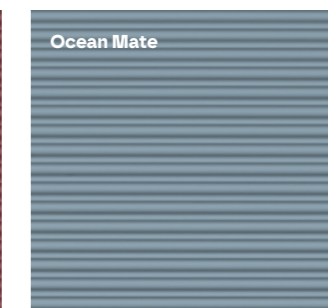

RELIEFS

BOLD _ FLICK

7 cores
colours
couleurs
colores

1 formato
format
formato

1 acabamento
finish
finition
acabado

Revestimentos cerâmicos que contribuem para a expressividade dos espaços vividos.

Ceramic wall tiles that help build the expressivity of living spaces.

Des revêtements céramiques qui contribuent à l'expressivité des espaces vécus.

Revestimientos cerámicos que contribuyen a la expresividad de los espacios vividos.

29,5x88,9 cm
(12"x35")

RECT

FLICK BRANCO MATE (*)