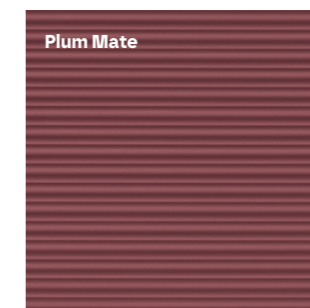

RELIEFS

BOLD _ FLICK

7 cores
colours
couleurs
colores

1 formato
format
formato

1 acabamento
finish
finition
acabado

Revestimentos cerâmicos que contribuem para a expressividade dos espaços vividos.

Ceramic wall tiles that help build the expressivity of living spaces.

Des revêtements céramiques qui contribuent à l'expressivité des espaces vécus.

Revestimientos cerámicos que contribuyen a la expresividad de los espacios vividos.

29,5x88,9 cm
(12"x35")

RECT

FLICK BRANCO MATE (*)