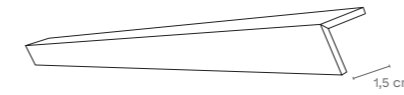

3101G8G11 29,5x88,9x1,23 cm RECT **P88**

FLICK MARFIM MATE (*)

3101G85G11 29,5x88,9x1,23 cm RECT **P88**

FLICK SMOG MATE (*)

3101G85G21 29,5x88,9x1,23 cm RECT **P88**

BOLD OCEAN MATE (*)

3101G85G91 29,5x88,9x1,23 cm RECT **P94**

BOLD MOSS MATE (*)

3101G85G81 29,5x88,9x1,23 cm RECT **P94**

BOLD PINKY MATE (*)

3101G86G01 29,5x88,9x1,23 cm RECT **P94**

BOLD PLUM MATE (*)

3101G86G11 29,5x88,9x1,23 cm RECT **P102**

PEÇAS · PIECES			CAIXA · BOX			EUROPALETE · EUROPALLET		
		±	PZ	M²	KG	CX	M²	KG
29,5x88,9 cm	RECT	12,3 ±0,5 mm	4	1,05	22,00	40	42,00	901

perfil

1,5x29,5x1,23 cm RECT **P20 /peça_pieza**

PERFIL: produzido de acordo com quantidades mínimas de 10 peças.
 PERFIL: produced in minimum quantities of 10 pieces.
 PERFIL: produites selon des quantités minimales de 10 pièces.
 PERFIL: producidas en cantidades mínimas de 10 piezas.