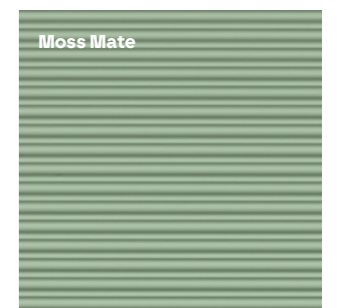

RELIEFS

BOLD _ FLICK

7 cores
colours
couleurs
colores

1 formato
format
formato

1 acabamento
finish
finition
acabado

Revestimentos cerâmicos que contribuem para a expressividade dos espaços vividos.

Ceramic wall tiles that help build the expressivity of living spaces.

Des revêtements céramiques qui contribuent à l'expressivité des espaces vécus.

Revestimientos cerámicos que contribuyen a la expresividad de los espacios vividos.

29,5x88,9 cm
(12"x35")

RECT

FLICK BRANCO MATE (*)

3101G8G11 29,5x88,9x1,23 cm RECT **P88**

FLICK MARFIM MATE (*)

3101G85G11 29,5x88,9x1,23 cm RECT **P88**

FLICK SMOG MATE (*)

3101G85G21 29,5x88,9x1,23 cm RECT **P88**

BOLD OCEAN MATE (*)

3101G85G91 29,5x88,9x1,23 cm RECT **P94**