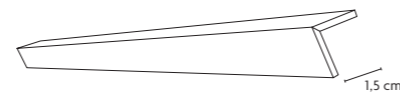

## ETHOS WHITE COOL (\*)

40x120 RECT [39,4x118,6x1,23 cm] P99

## ETHOS PRETO MATE (\*)

40x120 RECT [39,4x118,6x1,23 cm] P102

**PERFIL**  
1,5x40 RECT [1,5x39,4x1,23 cm] P28 /peça\_piece

PERFIL: produzido de acordo com quantidades mínimas de 10 peças.  
PERFIL: produced in minimum quantities of 10 pieces.  
PERFIL: produites selon des quantités minimales de 10 pièces.  
PERFIL: producidas en cantidades mínimas de 10 piezas.